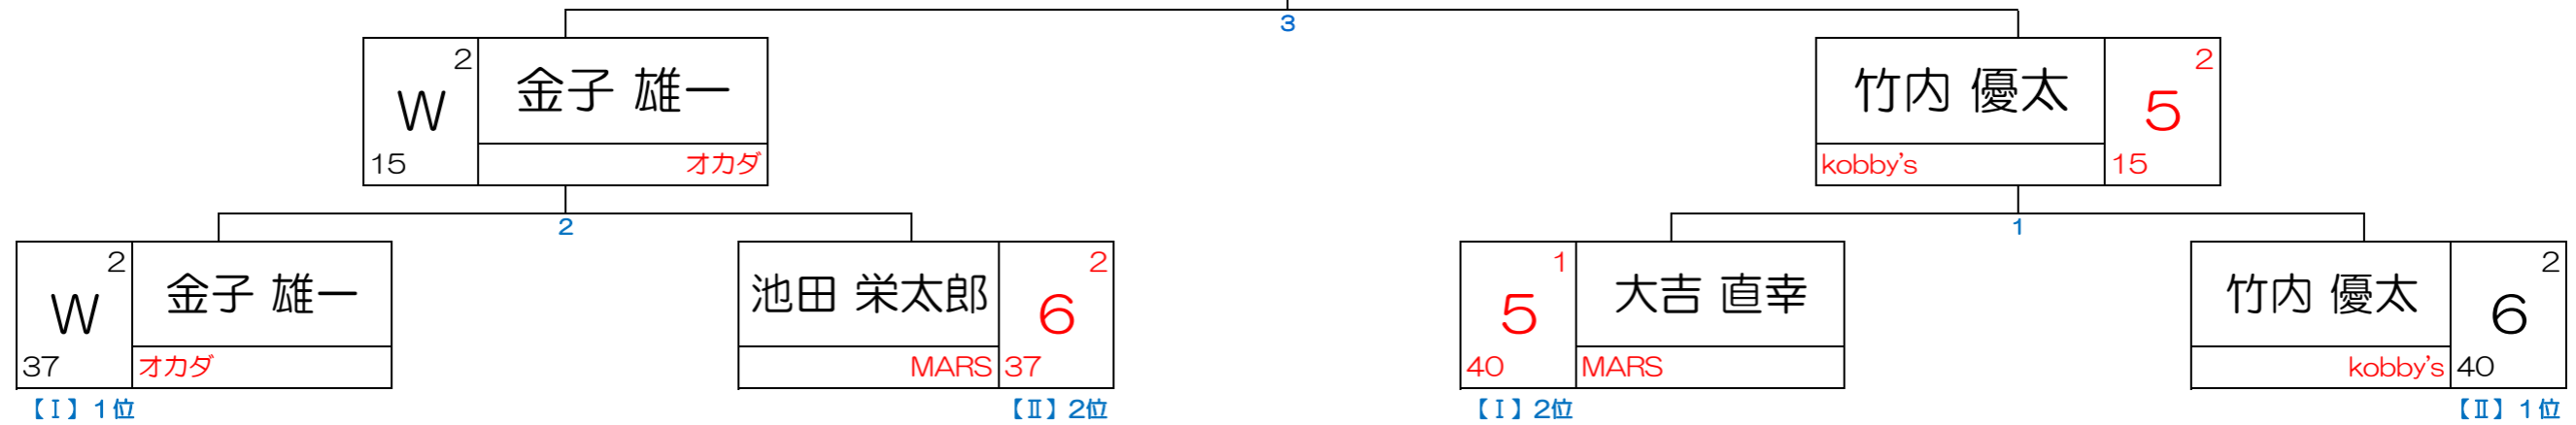

第68回春季全関東アマチュアスリークッション一級戦

平成30年2月4日(日)
於：ピリヤード相馬

【予選】4名編成リーグ戦(6点ゲーム)
【決勝】予選上位4名トーナメント(8点ゲーム)
予選・決勝共に打切り制採用

優勝

金子 雄一

オカダ

予選【I】

試合点数 6点	1	2	3	4	W L D	W P	H.R B.G	T.P T.I	G. A	R
	大吉	金子	前田	八木						
1 大吉 直幸 MARS	-	2 ¹ 25	W ² 11	W ² 10	2 1	4	2 10	14 46	0.304	2
2 金子 雄一 オカダ	W ² 25	-	W ² 18	W ¹ 16	3	6	2 16	18 59	0.305	1
3 前田 勢津子 MARS	1 ¹ 11	2 ¹ 18	-	3 ² 15	3	0	2 -	6 44	0.136	4
4 八木 義昭 j m	2 ¹ 10	5 ² 16	W ² 15	-	1 2	2	2 15	13 41	0.317	3